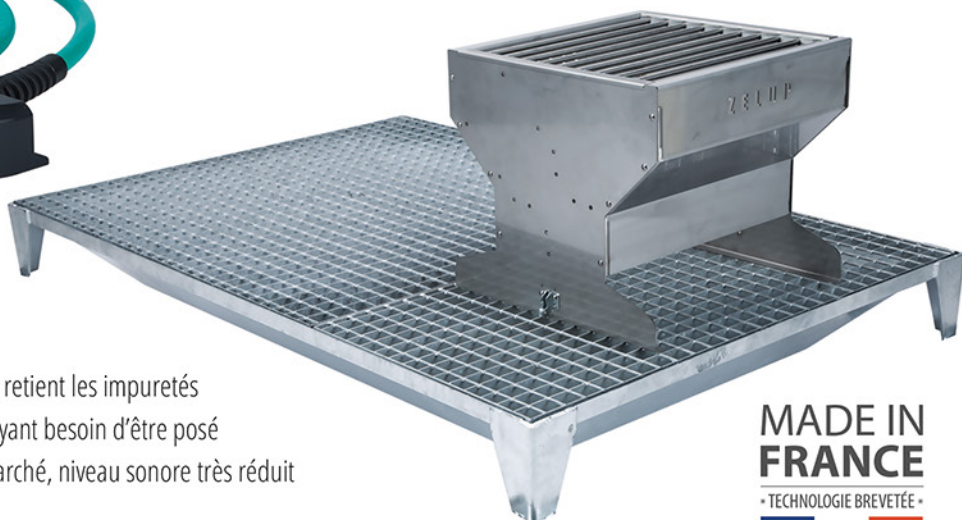

Zelup Gun est un matériel de nettoyage professionnel ergonomique, robuste et polyvalent qui facilitera considérablement le nettoyage de vos équipements. Il lave, brosse et sèche rapidement sans outils connexes.

Cette faible consommation d'eau permet non seulement des économies mais aussi le lavage en intérieur.

Zelup Gun ne crée ni flaque ni éclaboussure, l'eau ne s'infiltré pas dans les joints et n'imprègne pas les surfaces nettoyées.

Doté d'une ingénieuse gâchette à deux positions, il alterne instantanément entre les modes lavage (1) et séchage (2).

Zelup Gun lave, brosse et sèche !

CARACTÉRISTIQUES TECHNIQUES & PRÉCONISATIONS

FLEXIBLE	2,5 à 10 mètres
PRESSION D'EAU	0,5 à 2 bars
PRESSION D'AIR	6 à 10 bars
DÉBIT D'AIR	150 à 250L /minute

Brancher sur une connexion en eau d'une pression comprise entre 0,5 et 2 bars et sur une connexion en air d'une pression entre 6 et 10 bars.

ACCESSOIRES

- ZELUP STATION : Recueille l'eau utilisée et retient les impuretés
- ZELUP BOX : Support pour tout matériel ayant besoin d'être posé
- COMPRESSEURS : Les plus compacts du marché, niveau sonore très réduit